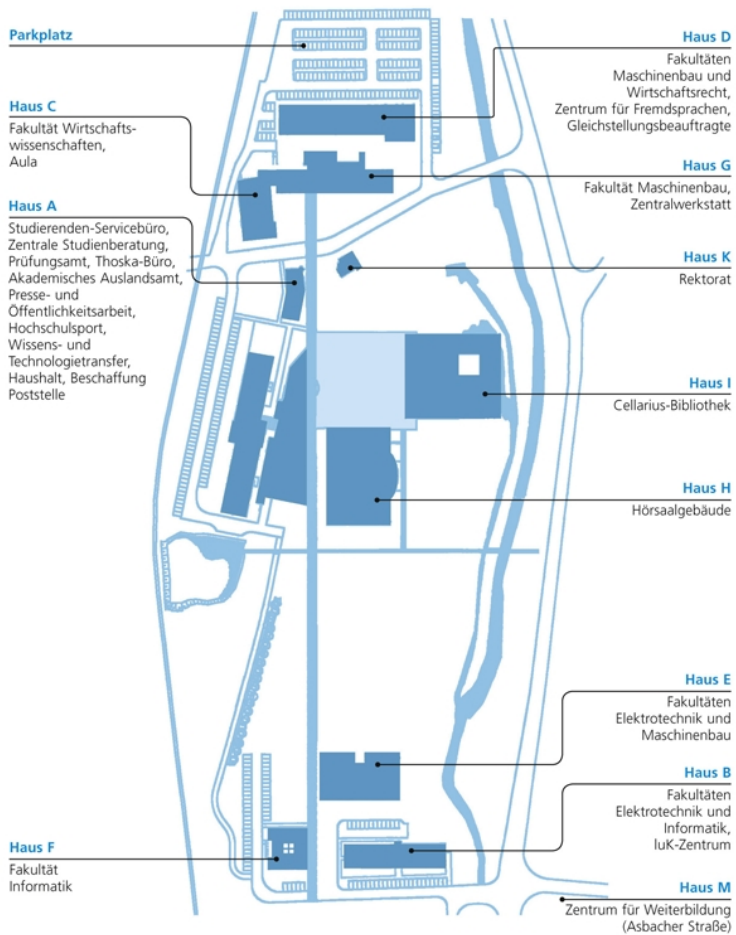

# Campus

## Der Campus der Fachhochschule Schmalkalden

Campusplan

Den virtuellen-Campus gibt es auch als Video-Version!  
(Für die Darstellung wird der Internet Explorer mit Win MediaPlay Plug-In benötigt)